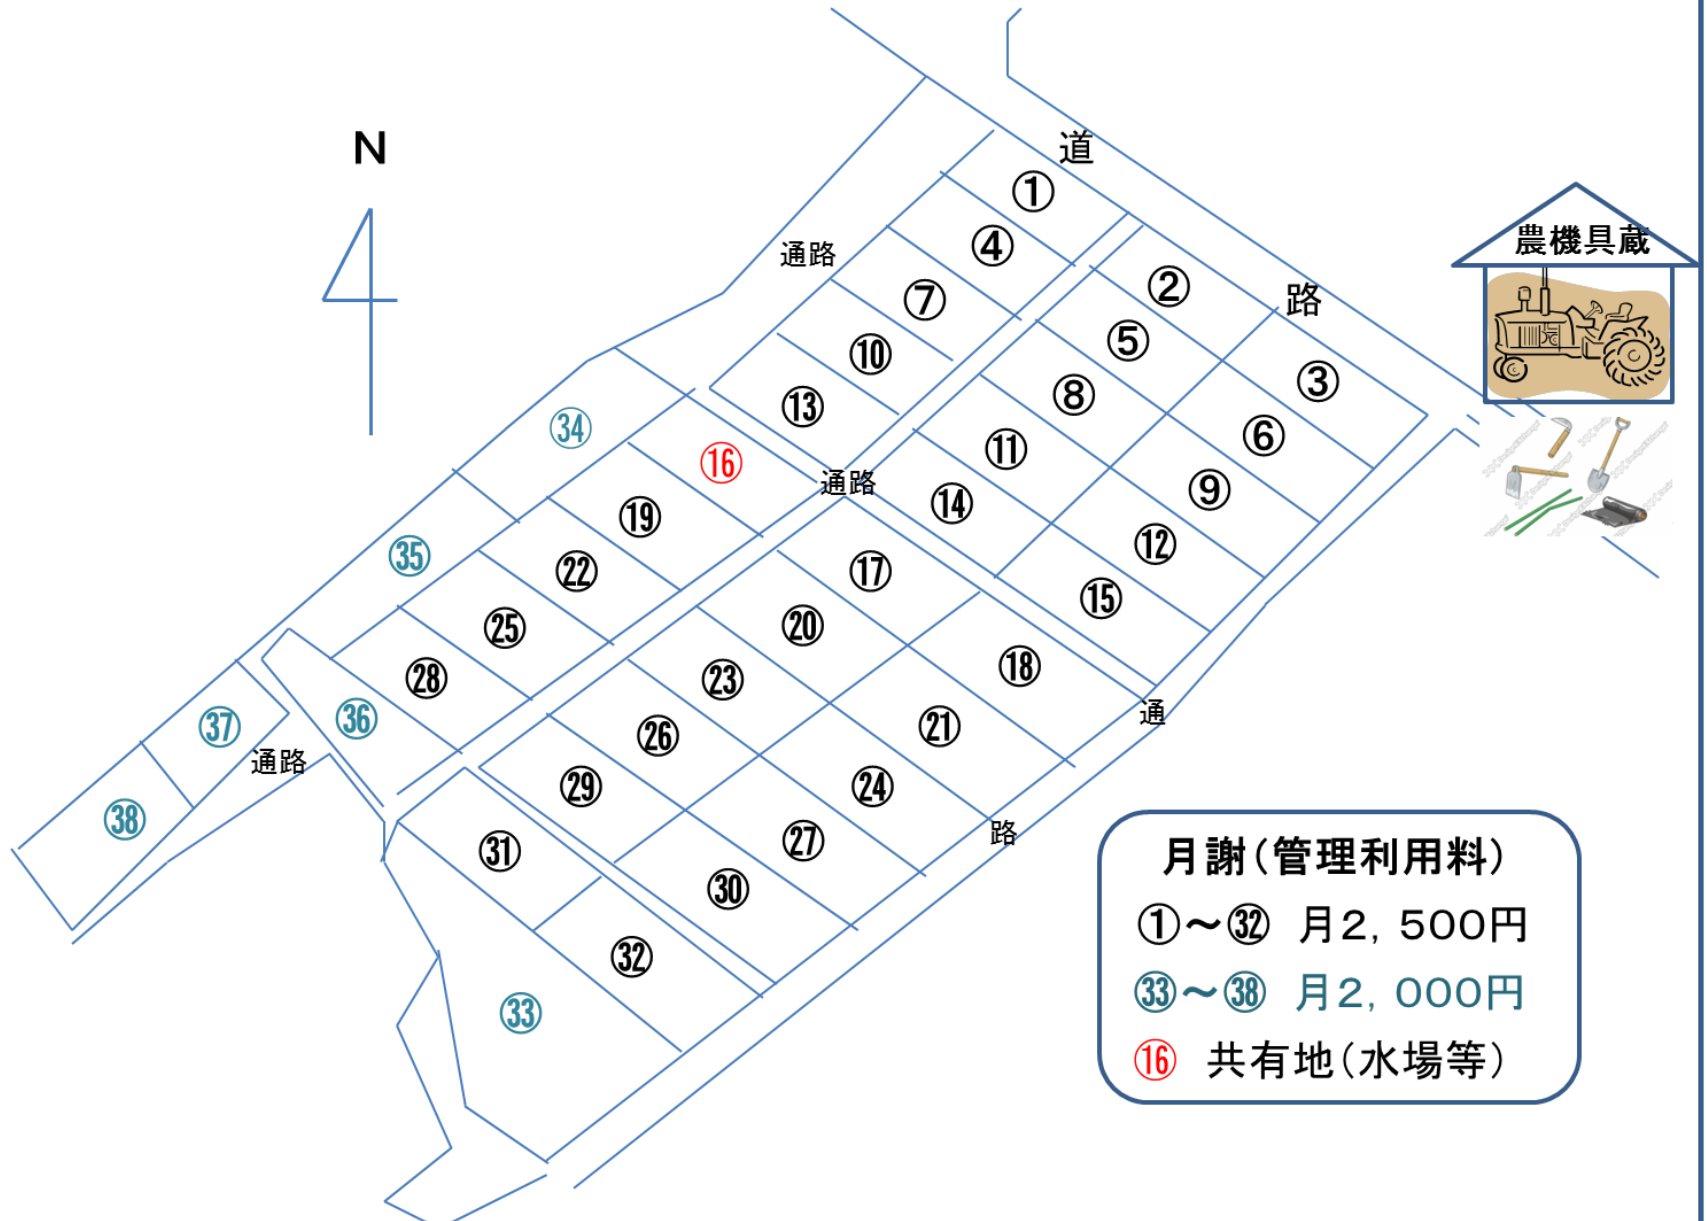

「まい農園」位置図

休憩ハウス住所: 本庄市寿3-7-14

NPO法人 本庄ファンクラブ

「まい農園」A 区割り図

NPO法人 本庄ファンクラブ

「まい農園」 B 区割り図

月謝(管理利用料)

①～⑦ 月2,500円

⑧～⑩ 月2,000円

駐車スペース

休憩ハウス