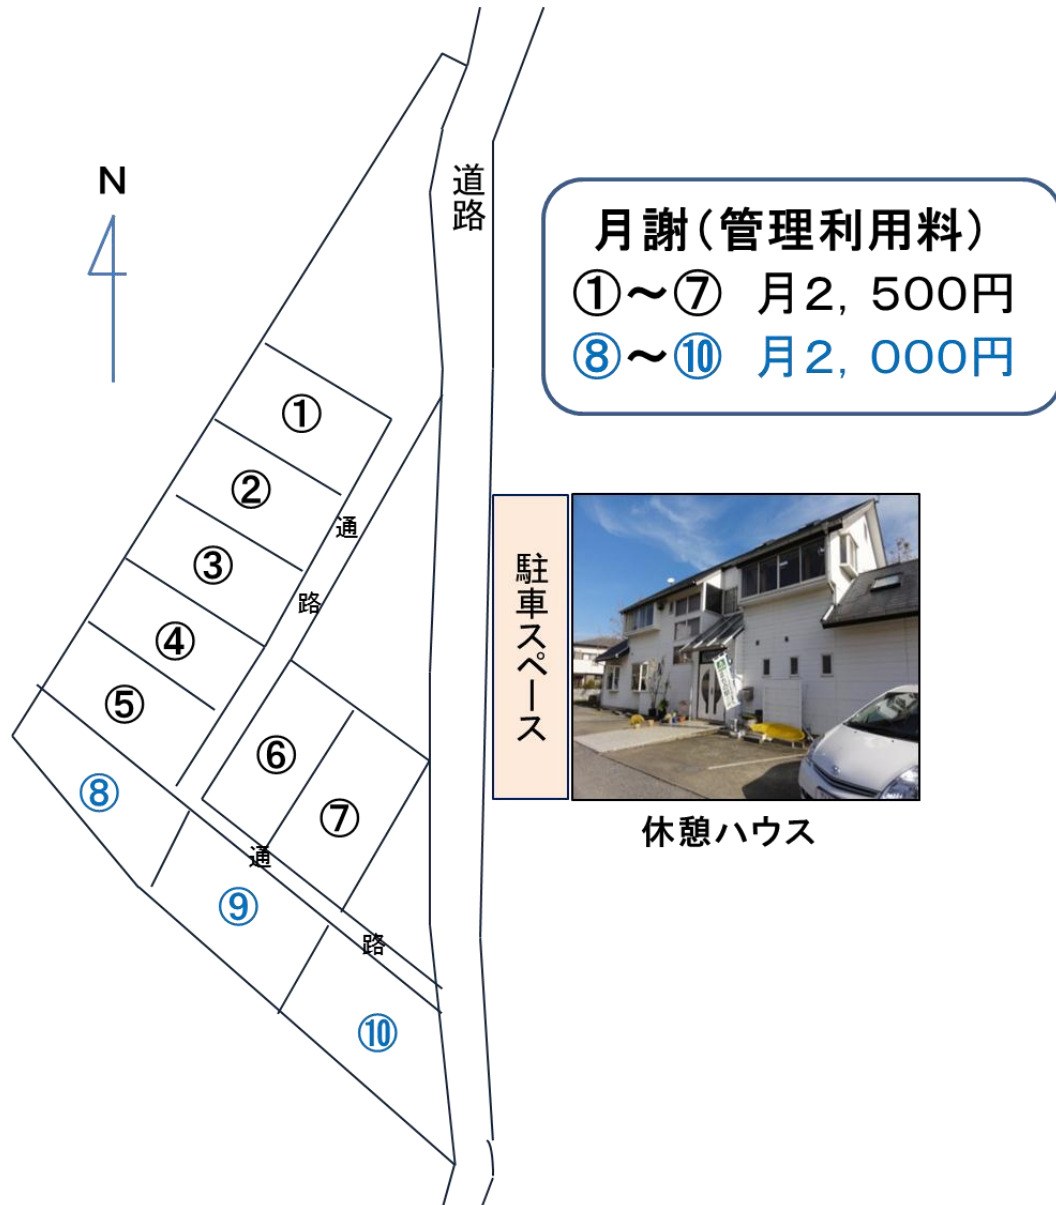

「まい農園」位置図

休憩ハウス住所: 本庄市寿3-7-14

NPO法人 本庄ファンクラブ

「まい農園」A 区割り図

NPO法人 本庄ファンクラブ

「まい農園」 B 区割り図

月謝(管理利用料)

①～⑦ 月2,500円

⑧～⑩ 月2,000円

駐車スペース

休憩ハウス